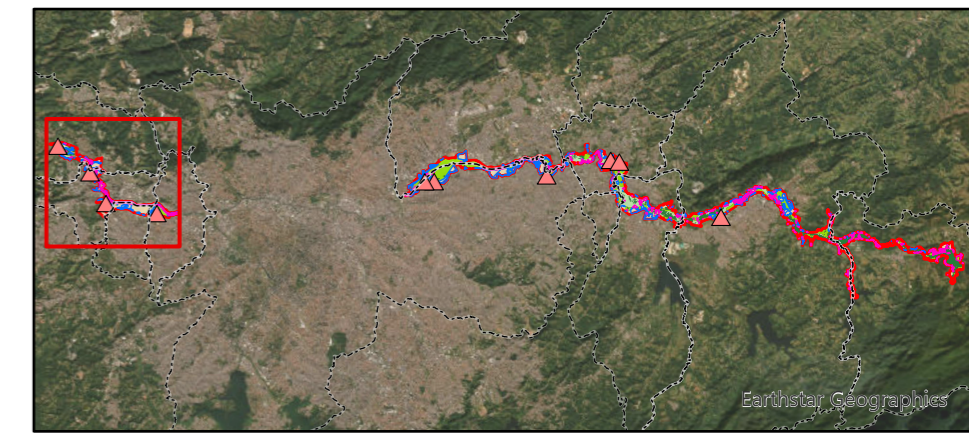

Legenda

- APA Várzea do Rio Tietê
- Zonas
- Zona de Proteção dos Atributos Setor 1
- Zona de Proteção dos Atributos Setor 2
- Zona de Vida Silvestre
- Zona de Uso Sustentável
- Áreas
- Área de Interesse Para Recuperação
- Área de Interesse para Adap. as Mudanças Climáticas
- Área de Interesse Histórico-Cultural