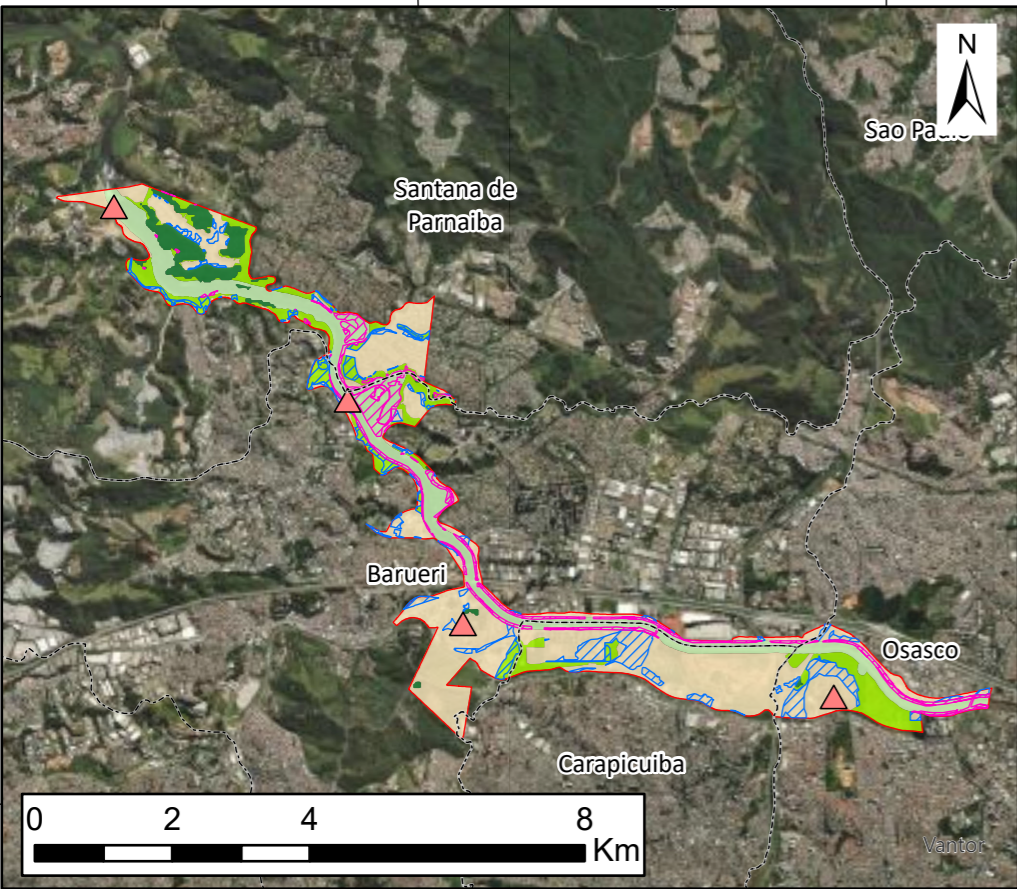

46°52'0 46°48'0

### Legenda

□ APA Várzea do Rio Tiete

#### Zonas

■ Zona de Proteção dos Atributos Setor 1

■ Zona de Proteção dos Atributos Setor 2

■ Zona de Vida Silvestre

■ Zona de Uso Sustentável