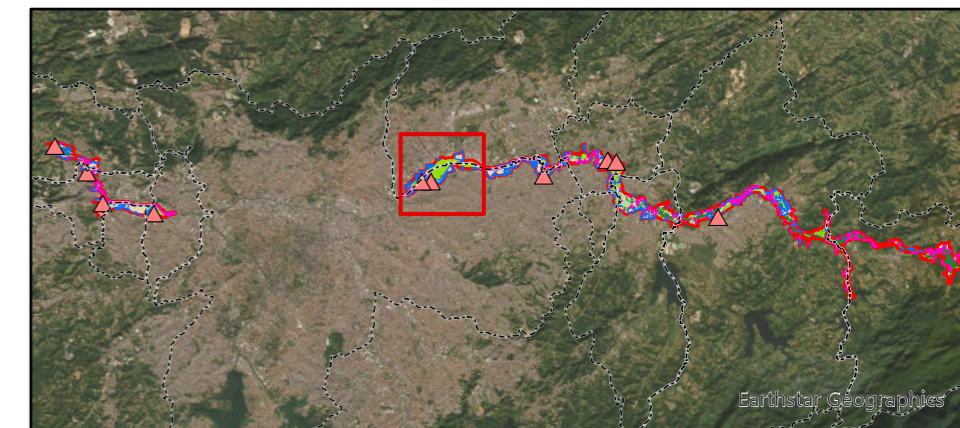

### Legenda

□ APA Várzea do Rio Tiete

#### Zonas

■ Zona de Proteção dos Atributos Setor 1

■ Zona de Proteção dos Atributos Setor 2

■ Zona de Vida Silvestre

■ Zona de Uso Sustentável