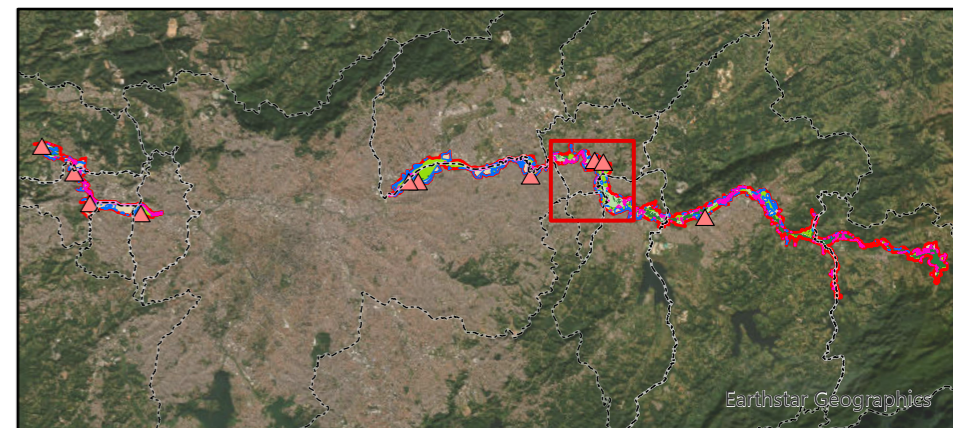

### Legenda

□ APA Várzea do Rio Tiete

#### Áreas

▨ Área de Interesse Para Recuperação

▨ Área de Interesse para Adap. as Mudanças Climáticas

▲ Área de Interesse Histórico-Cultural

23°28'S

23°30'S

46°22'0

46°20'0

46°18'0

Earthstar Geographies