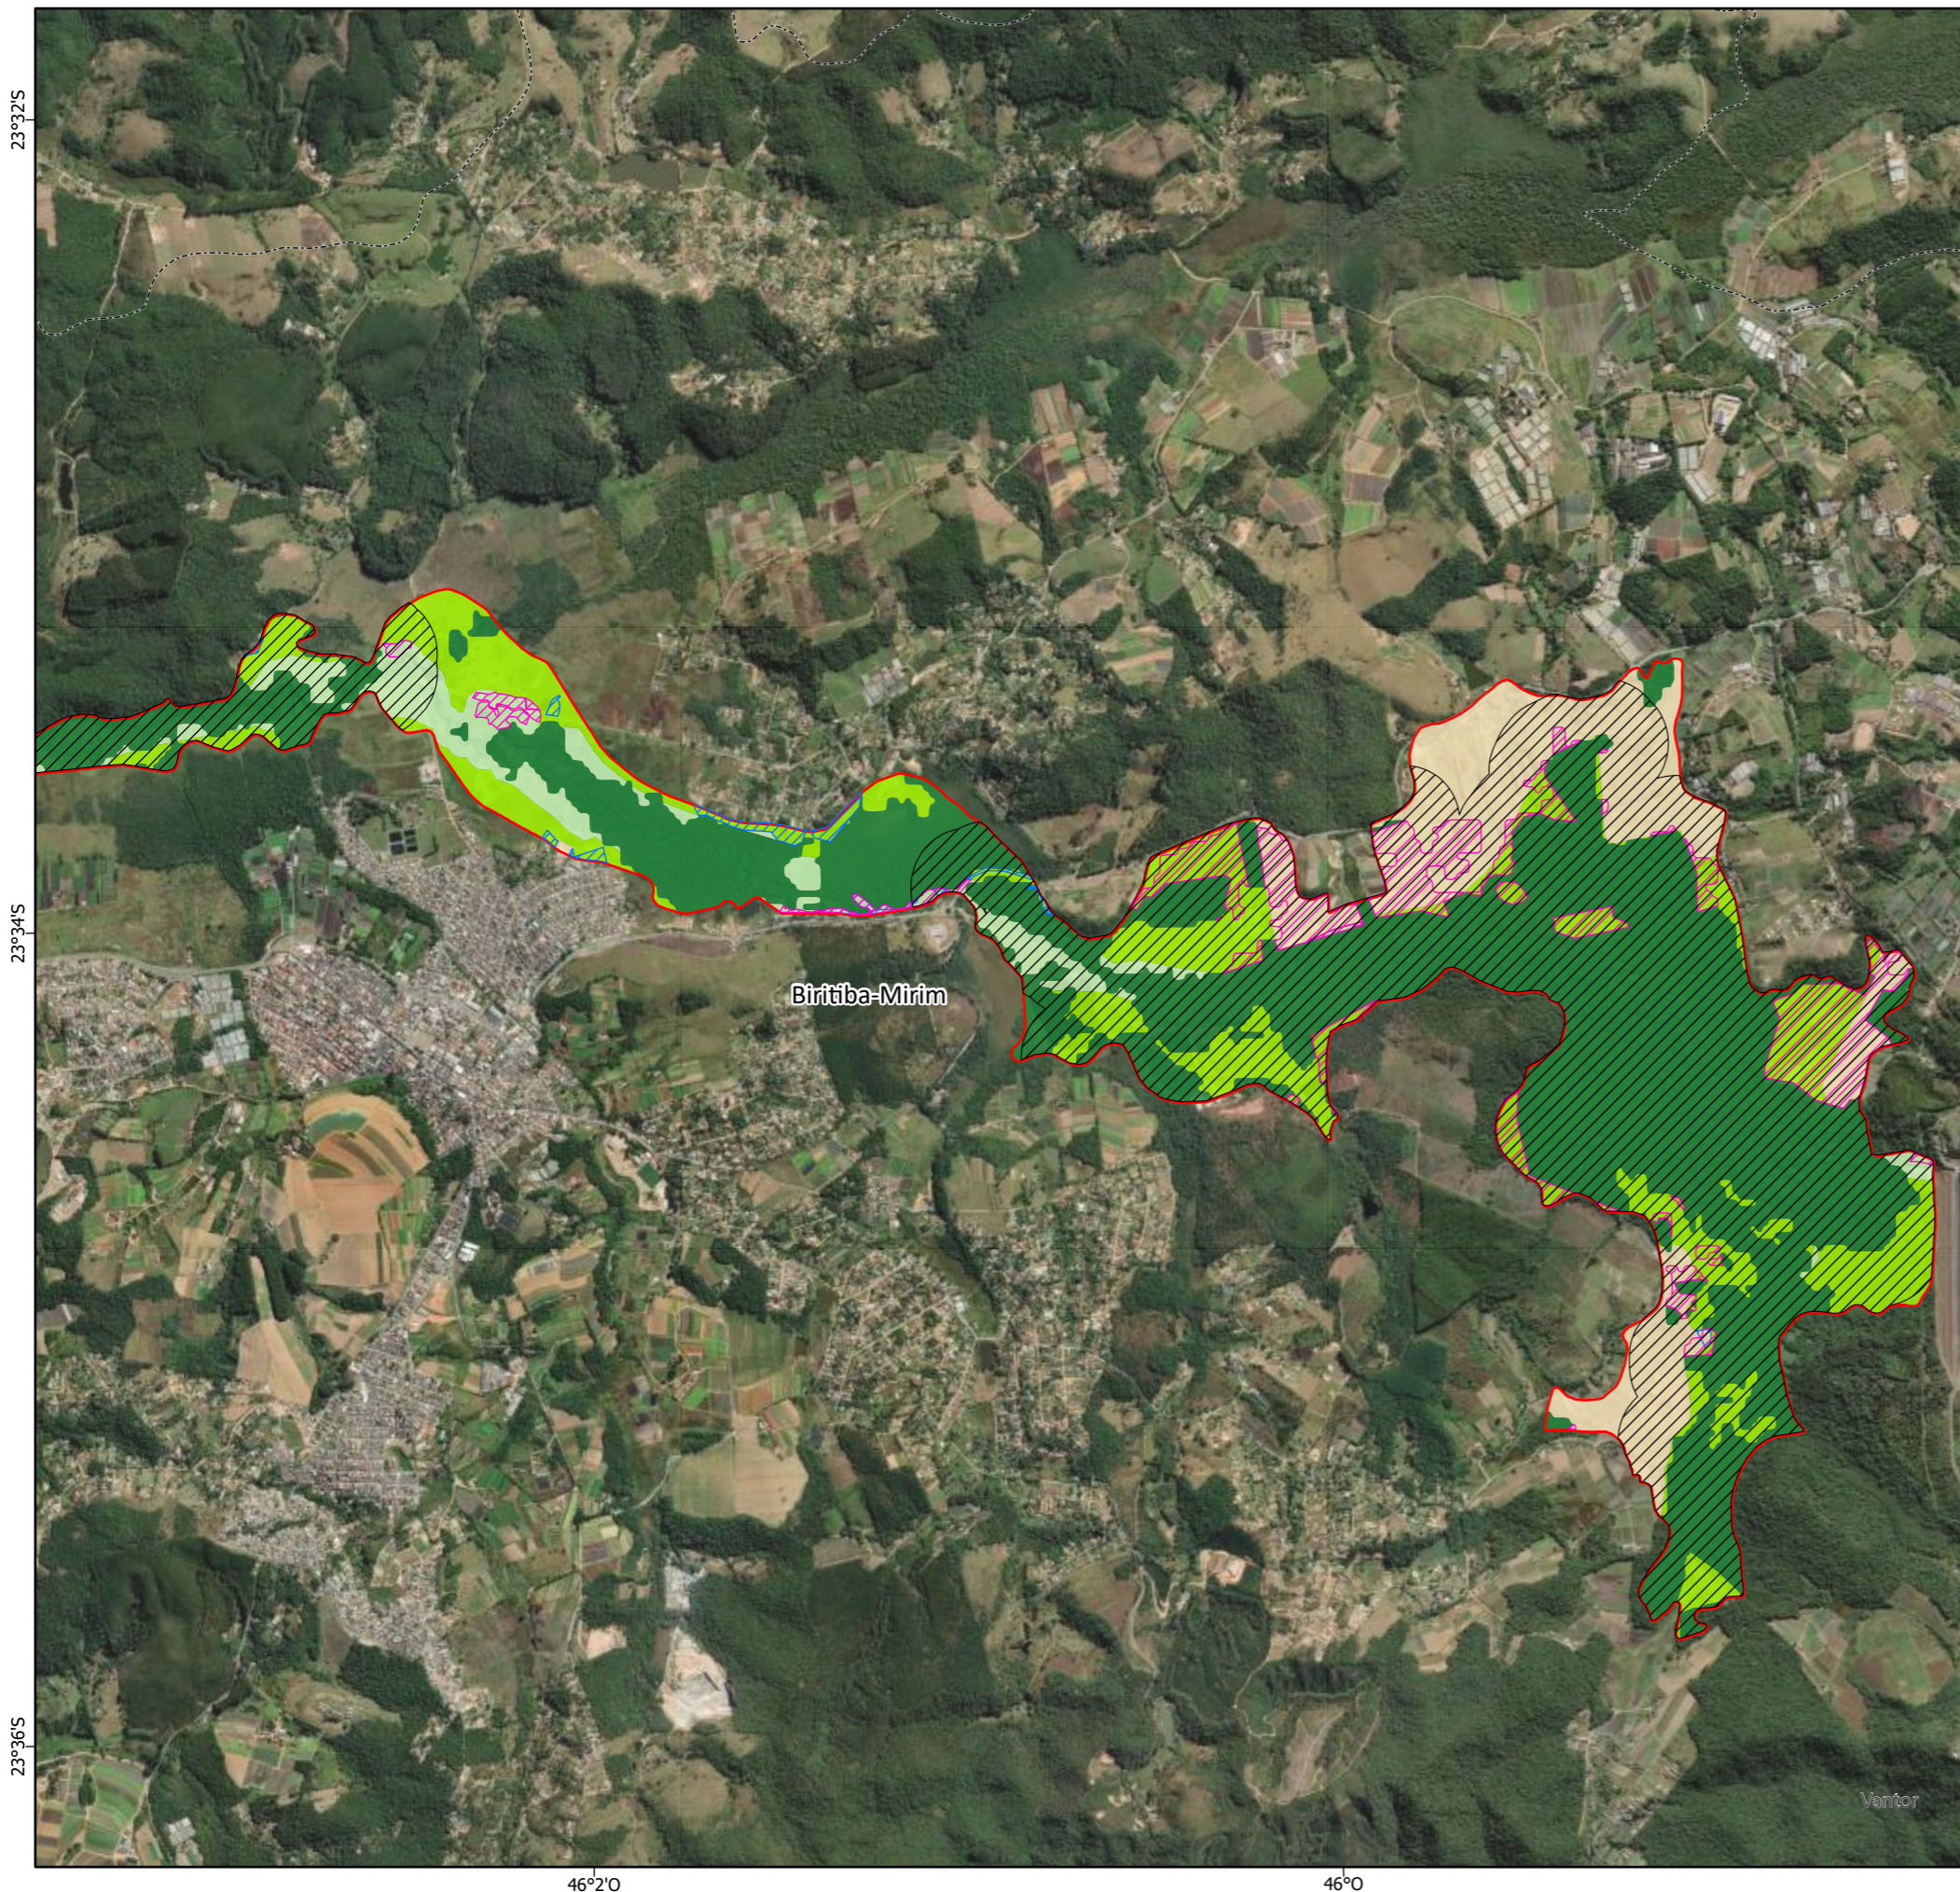

□ Zona de Proteção dos Atributos Setor 2

□ Zona de Vida Silvestre

□ Zona de Uso Sustentável

Áreas

▨ Área de Interesse Para Conservação

▨ Área de Interesse Para Recuperação

▨ Área de Interesse para Adap. as Mudanças Climáticas

### Legenda

□ APA Várzea do Rio Tiete