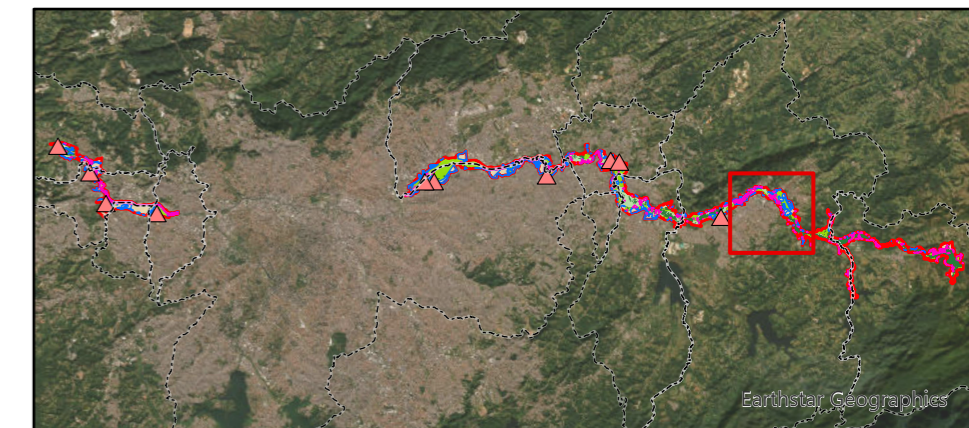

23°30'S

23°32'S

46°12'0

46°10'0

46°8'0

### Legenda

□ APA Várzea do Rio Tiete