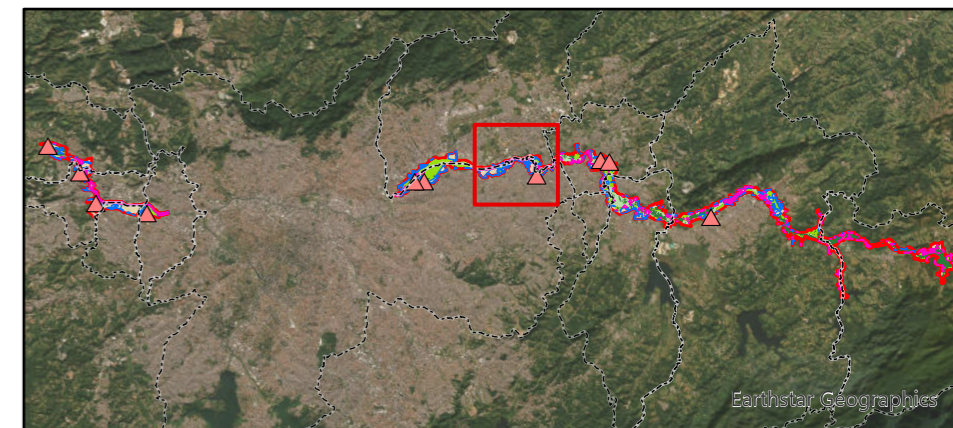

### Legenda

□ APA Várzea do Rio Tiete

#### Zonas

□ Zona de Proteção dos Atributos Setor 1

□ Zona de Proteção dos Atributos Setor 2

□ Zona de Vida Silvestre

□ Zona de Uso Sustentável