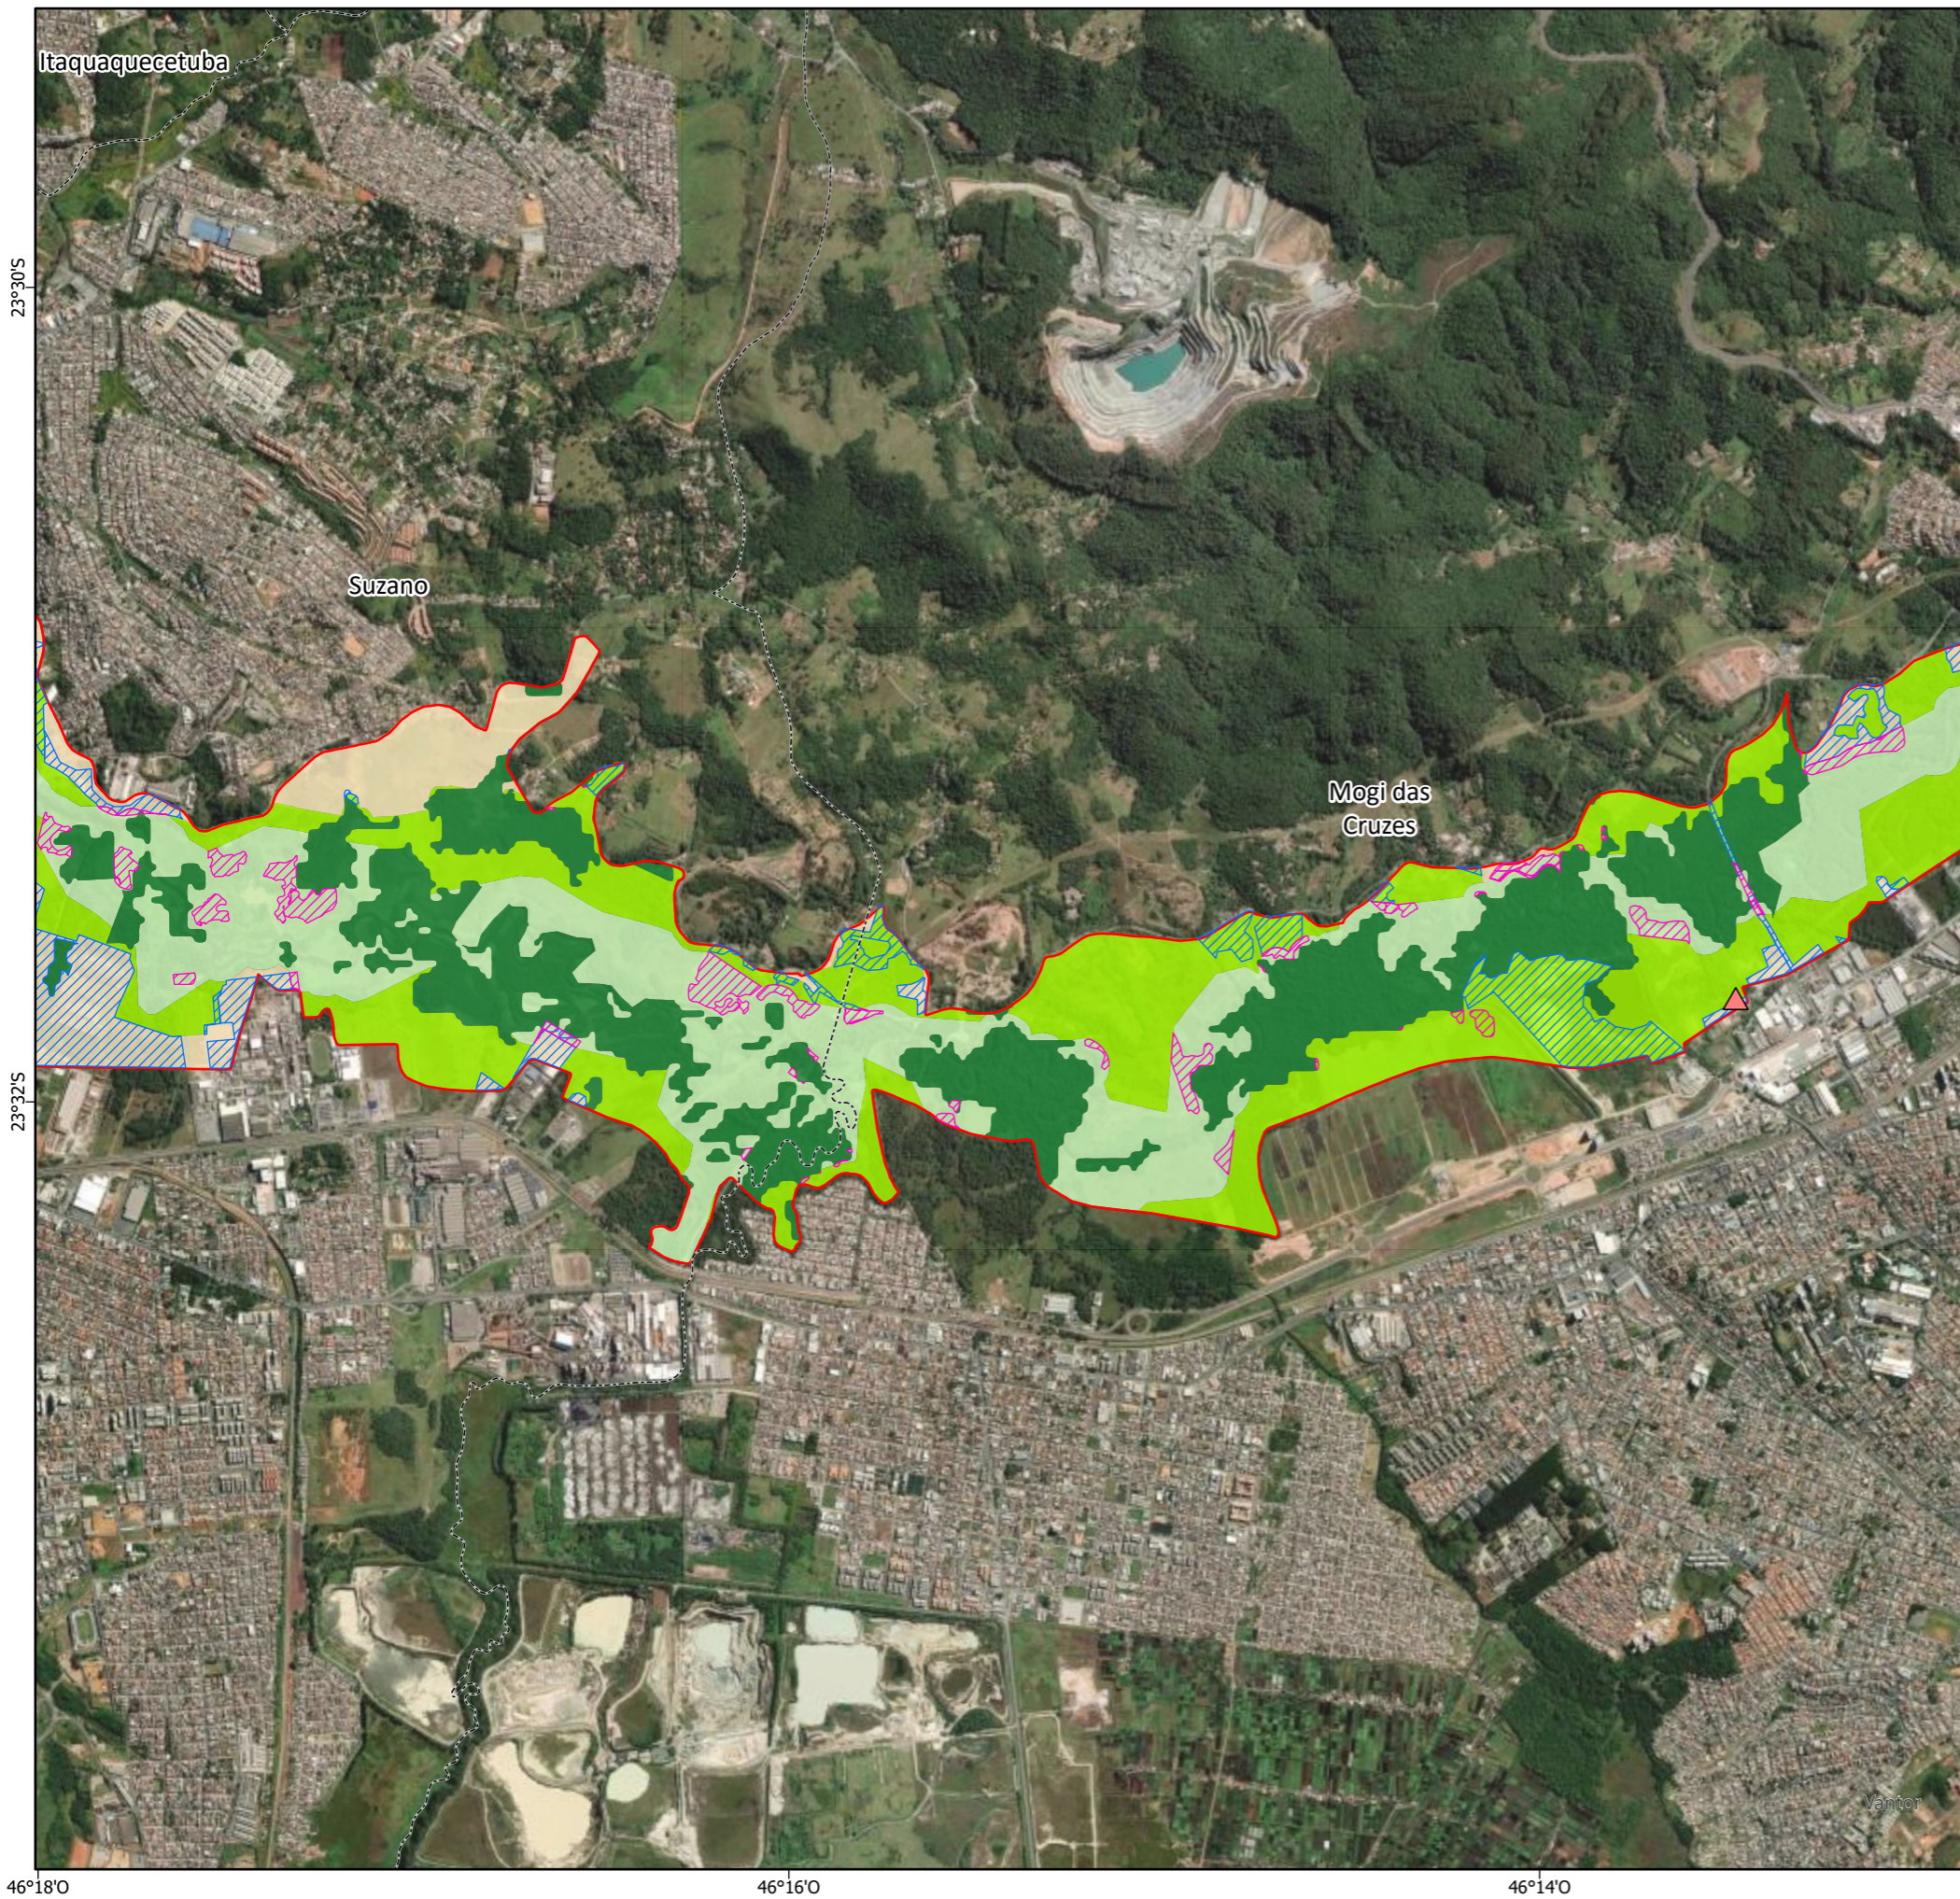

Legenda

□ APA Várzea do Rio Tiete

Zonas

■ Zona de Proteção dos Atributos Setor 1

■ Zona de Proteção dos Atributos Setor 2

■ Zona de Vida Silvestre

■ Zona de Uso Sustentável

Áreas

▨ Área de Interesse Para Recuperação

▨ Área de Interesse para Adap. as Mudanças Climáticas

▲ Área de Interesse Histórico-Cultural