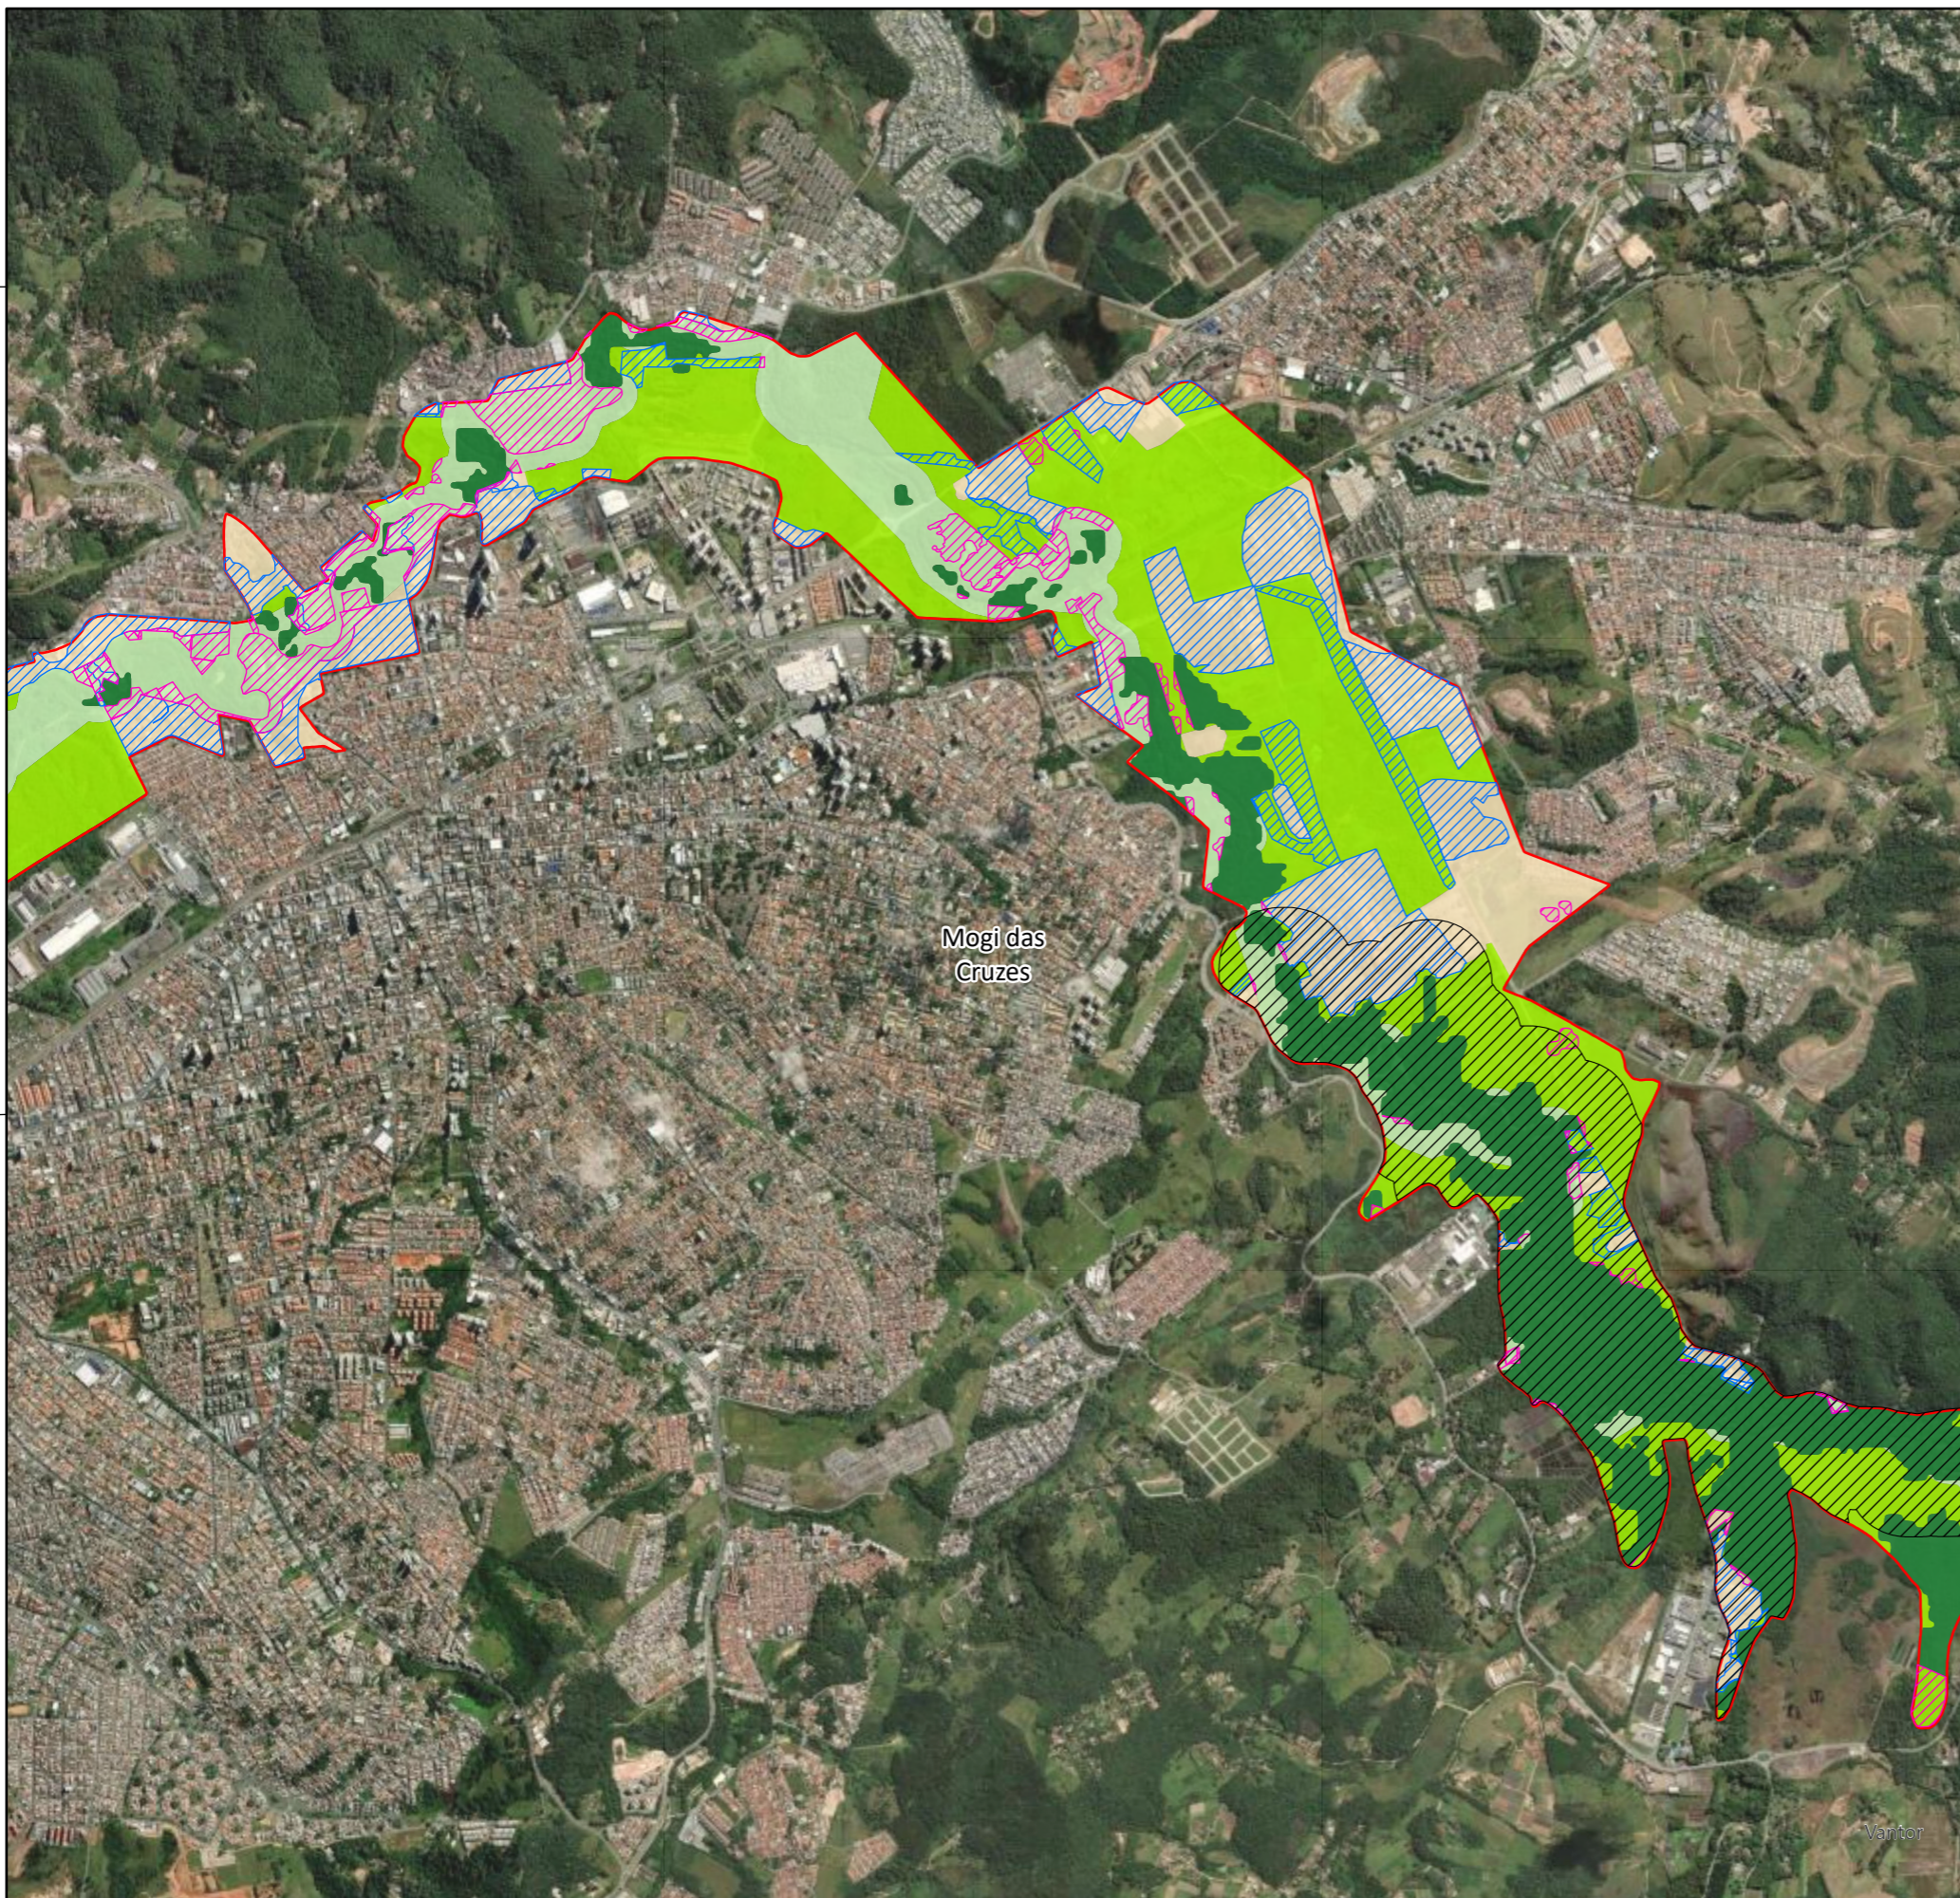

■ Zona de Proteção dos Atributos Setor 2

■ Zona de Vida Silvestre

■ Zona de Uso Sustentável

Áreas

▨ Área de Interesse Para Recuperação

▨ Área de Interesse para Adap. as Mudanças Climáticas

▲ Área de Interesse Histórico-Cultural

23°30'S

23°32'S

46°12'0

46°10'0

46°8'0

### Legenda

□ APA Várzea do Rio Tiete