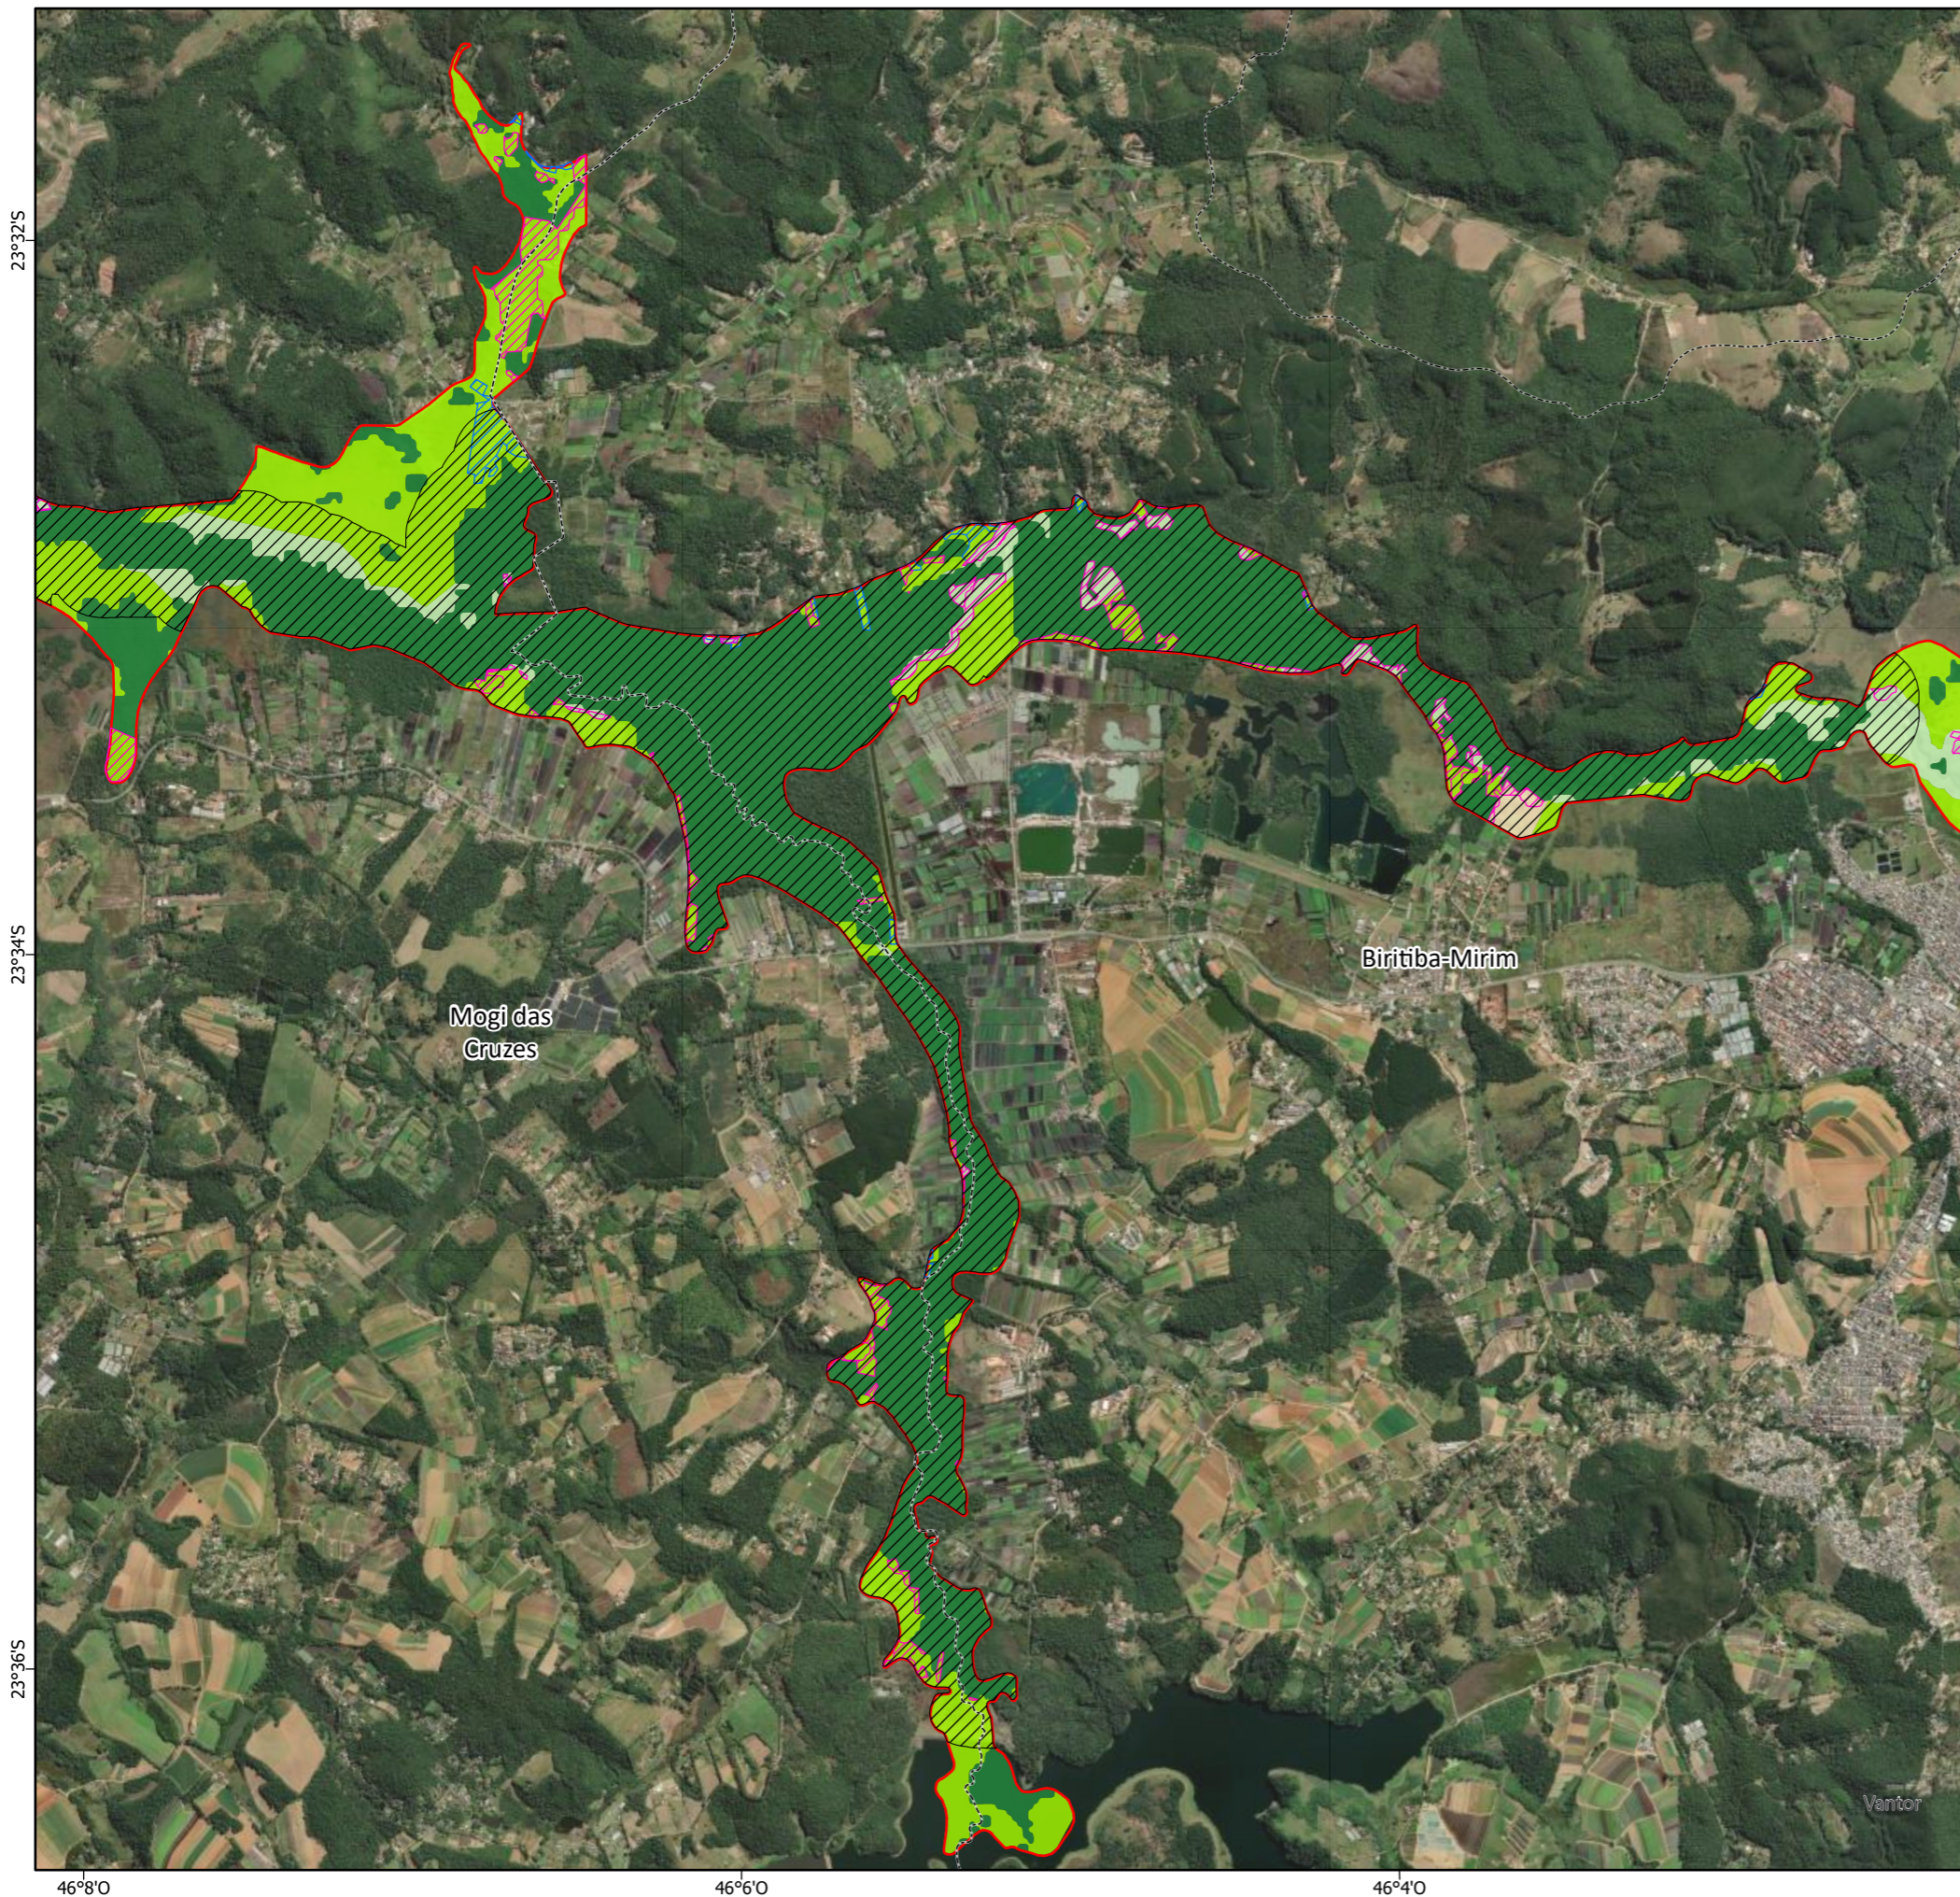

Legenda

□ APA Várzea do Rio Tiete

Zonas

□ Zona de Proteção dos Atributos Setor 1

□ Zona de Proteção dos Atributos Setor 2

□ Zona de Vida Silvestre

□ Zona de Uso Sustentável

Áreas

▨ Área de Interesse Para Conservação

▨ Área de Interesse Para Recuperação

▨ Área de Interesse para Adap. as Mudanças Climáticas