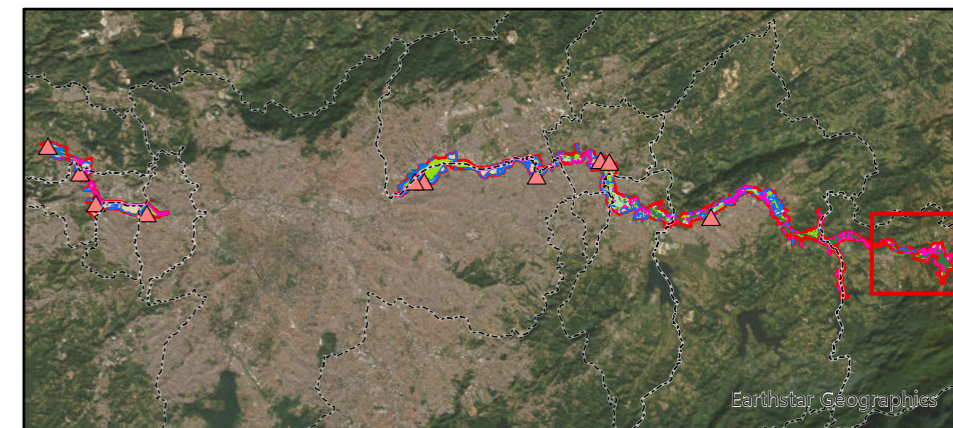

□ Zona de Proteção dos Atributos Setor 2

□ Zona de Vida Silvestre

□ Zona de Uso Sustentável

Áreas

▨ Área de Interesse Para Conservação

▨ Área de Interesse Para Recuperação

▨ Área de Interesse para Adap. as Mudanças Climáticas

### Legenda

□ APA Várzea do Rio Tiete