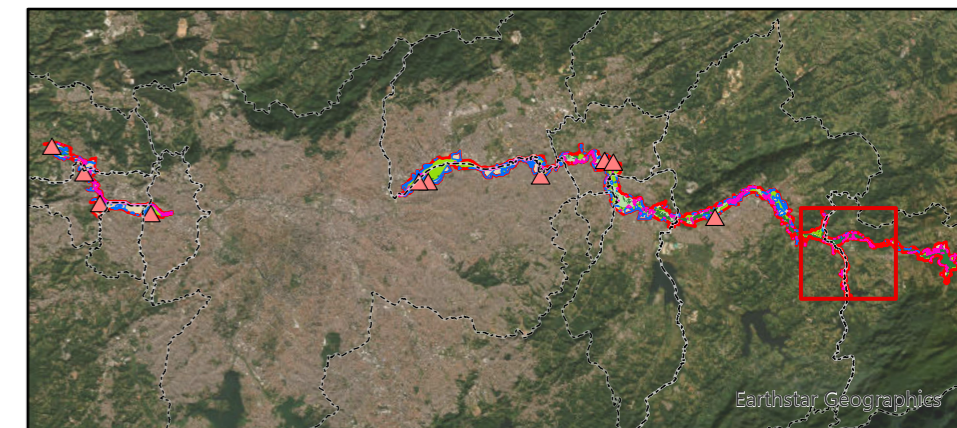

Legenda

□ APA Várzea do Rio Tiete

Zonas

□ Zona de Proteção dos Atributos Setor 1

□ Zona de Proteção dos Atributos Setor 2

□ Zona de Vida Silvestre

□ Zona de Uso Sustentável

Áreas

▨ Área de Interesse Para Conservação

▨ Área de Interesse Para Recuperação

▨ Área de Interesse para Adap. as Mudanças Climáticas