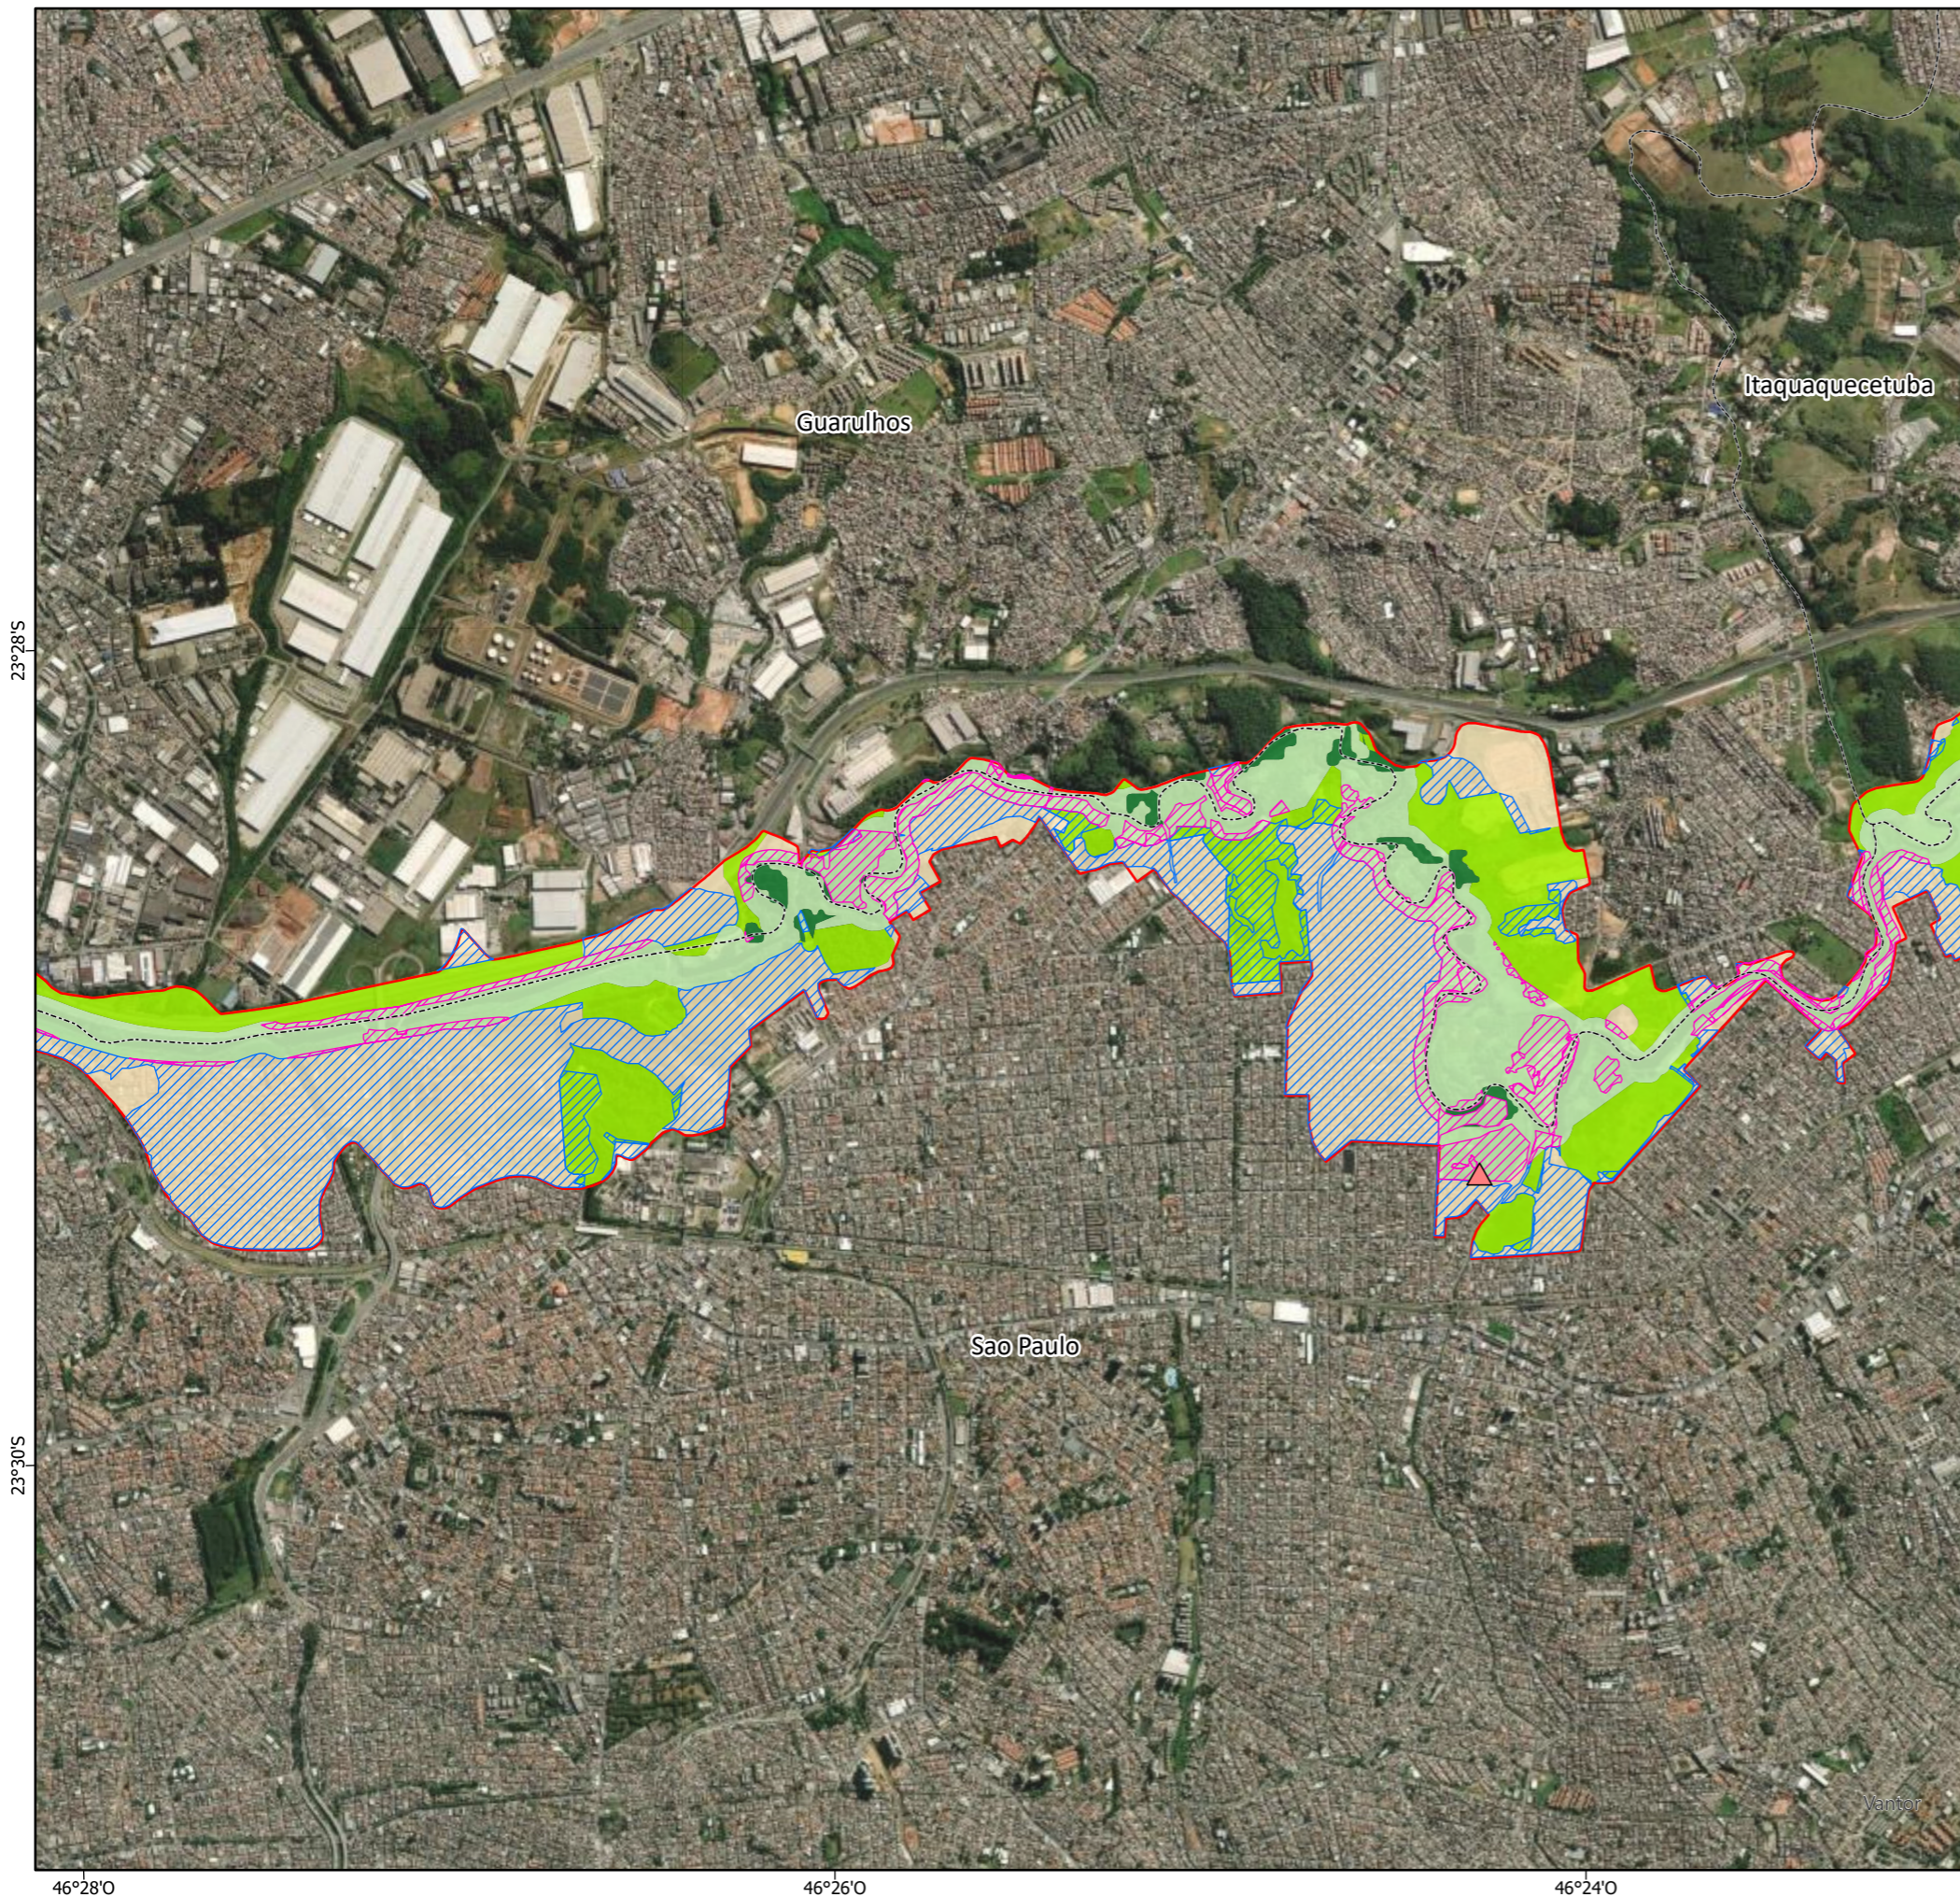

### Legenda

□ APA Várzea do Rio Tiete

#### Zonas

□ Zona de Proteção dos Atributos Setor 1

□ Zona de Proteção dos Atributos Setor 2

□ Zona de Vida Silvestre

□ Zona de Uso Sustentável

#### Áreas

▨ Área de Interesse Para Recuperação

▨ Área de Interesse para Adap. as Mudanças Climáticas

▲ Área de Interesse Histórico-Cultural