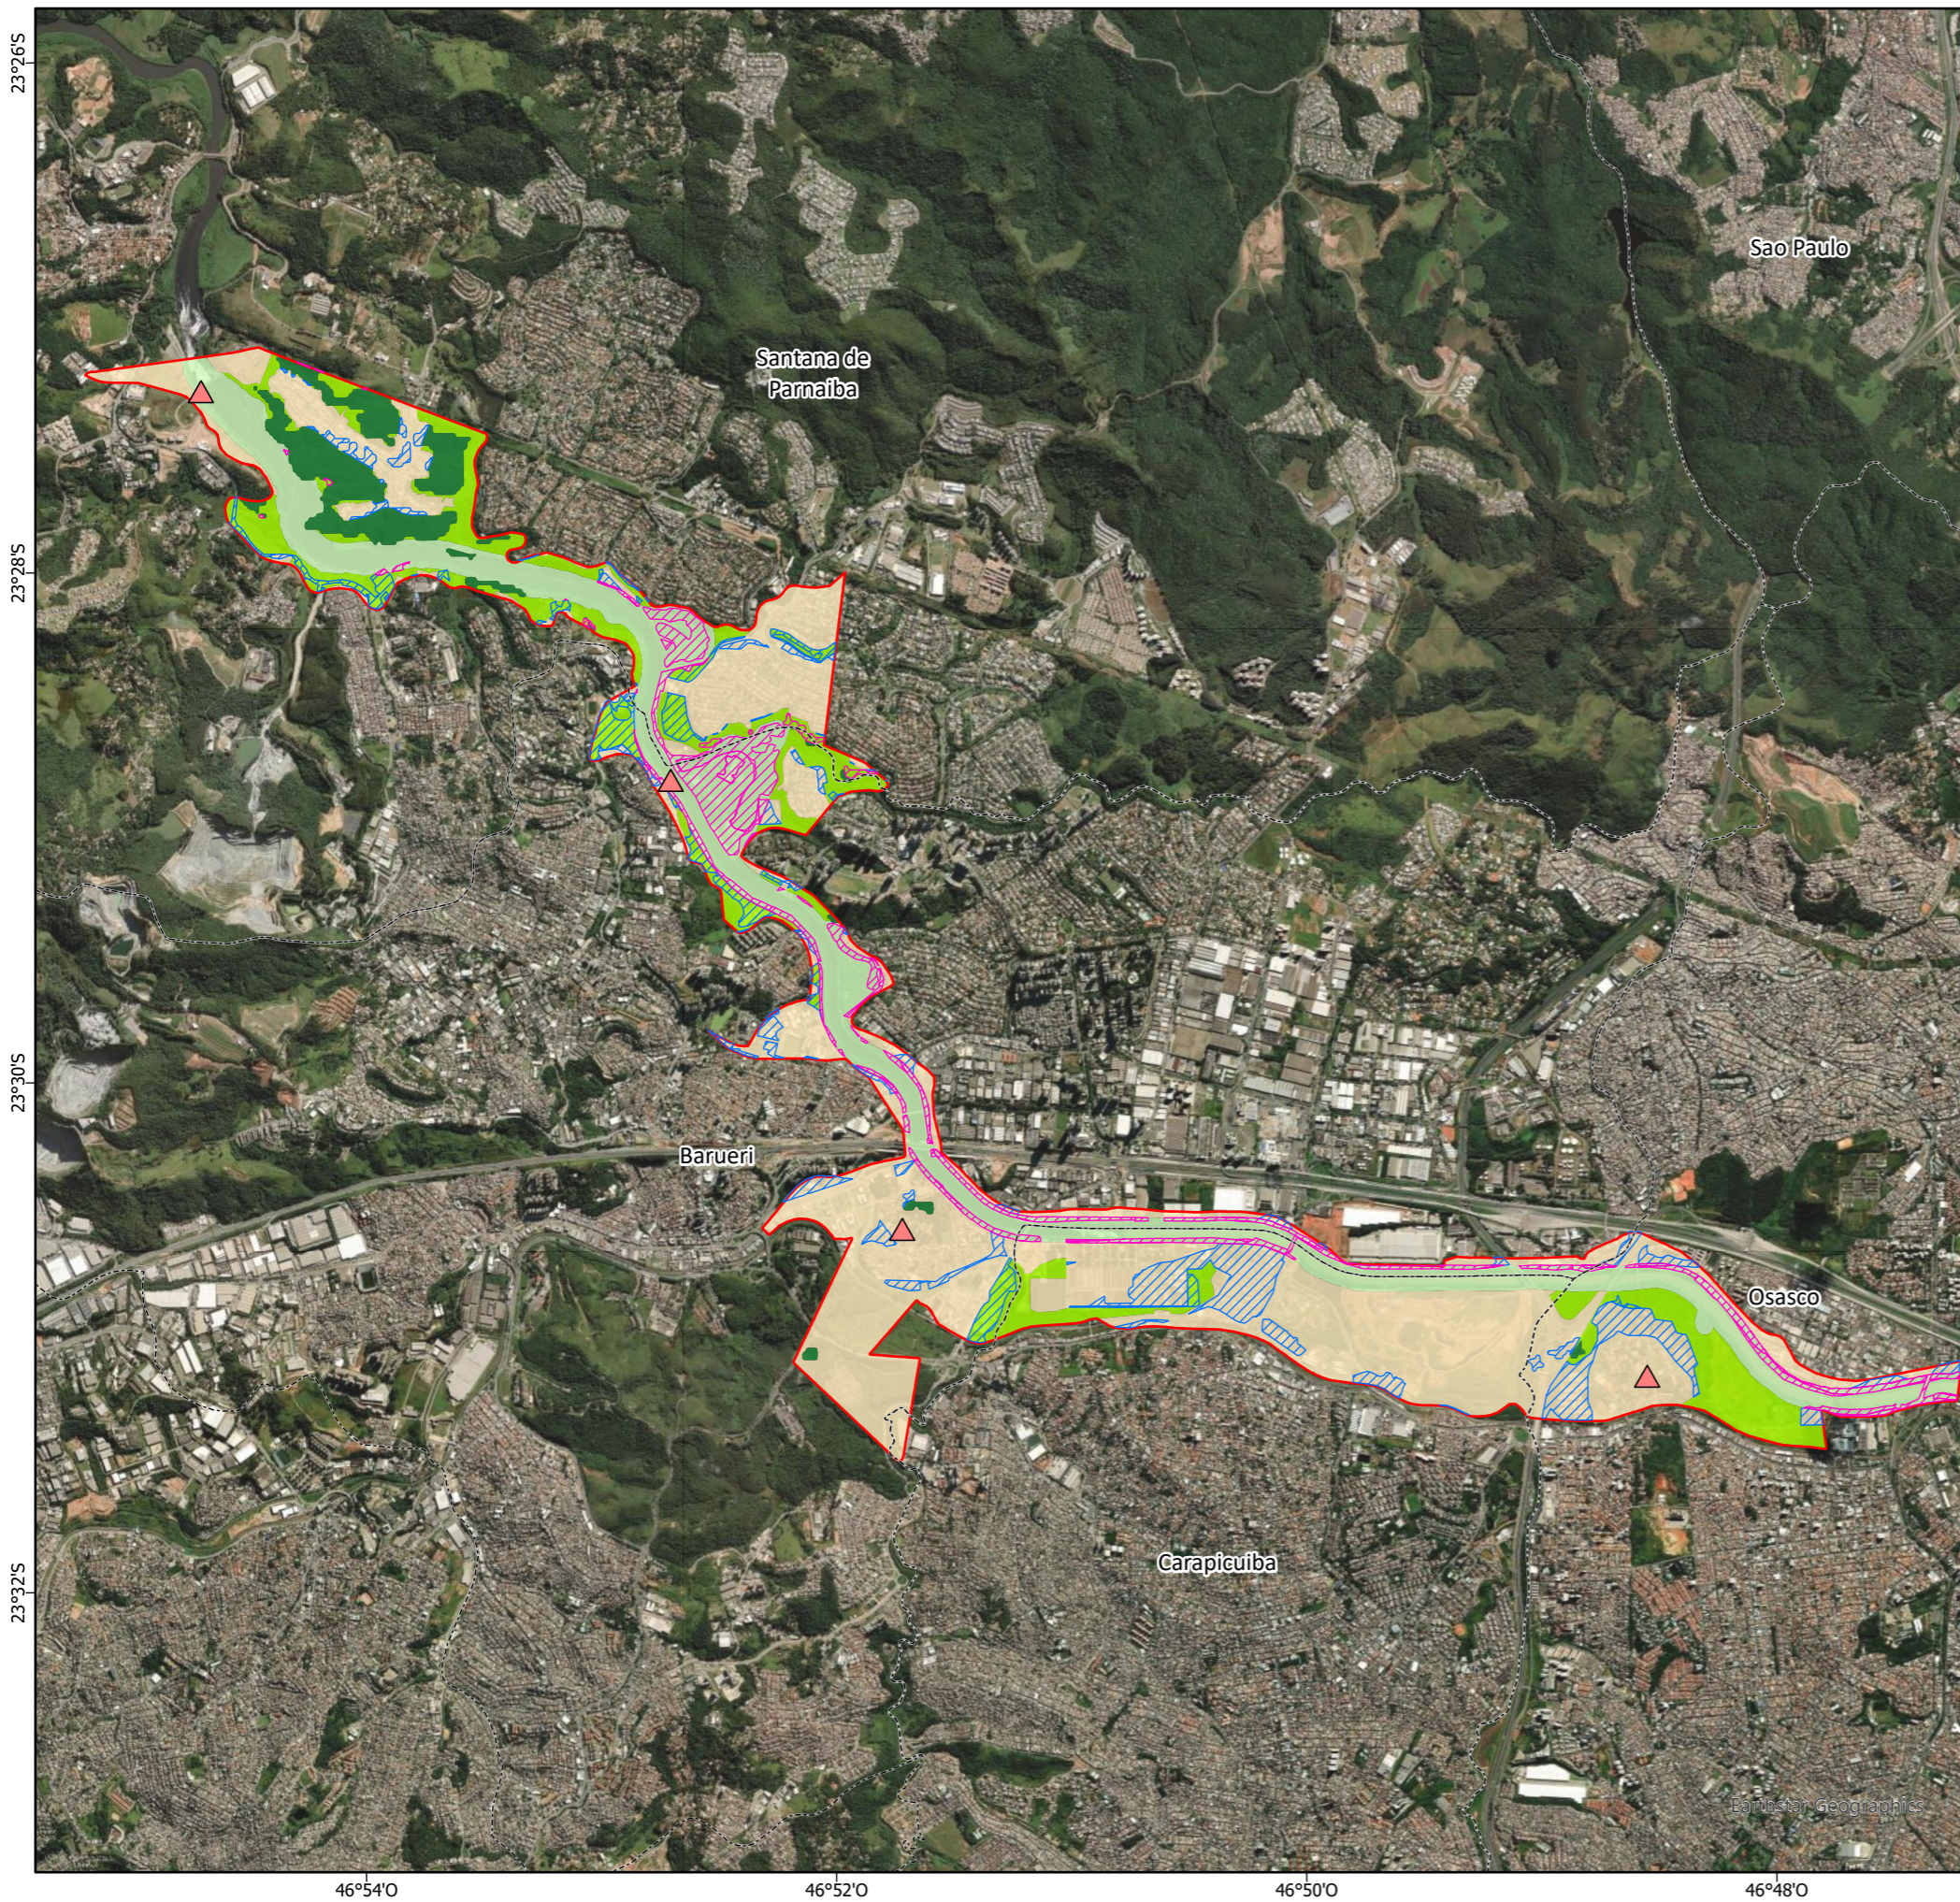

Legenda

- APA Várzea do Rio Tietê
- Zonas
- Zona de Proteção dos Atributos Setor 1
- Zona de Proteção dos Atributos Setor 2
- Zona de Vida Silvestre
- Zona de Uso Sustentável
- Áreas
- Área de Interesse Para Recuperação
- Área de Interesse para Adap. as Mudanças Climáticas
- Área de Interesse Histórico-Cultural