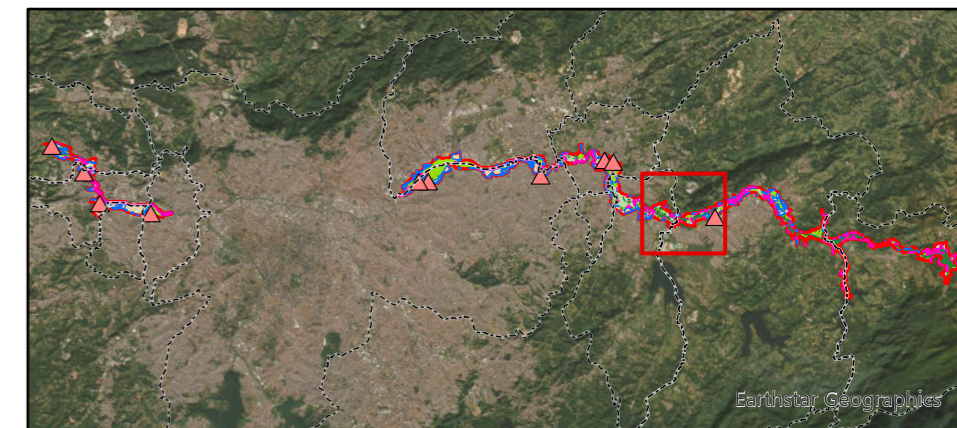

Legenda

□ APA Várzea do Rio Tiete

Zonas

■ Zona de Proteção dos Atributos Setor 1

■ Zona de Proteção dos Atributos Setor 2

■ Zona de Vida Silvestre

■ Zona de Uso Sustentável

Áreas

▨ Área de Interesse Para Recuperação

▨ Área de Interesse para Adap. as Mudanças Climáticas

▲ Área de Interesse Histórico-Cultural