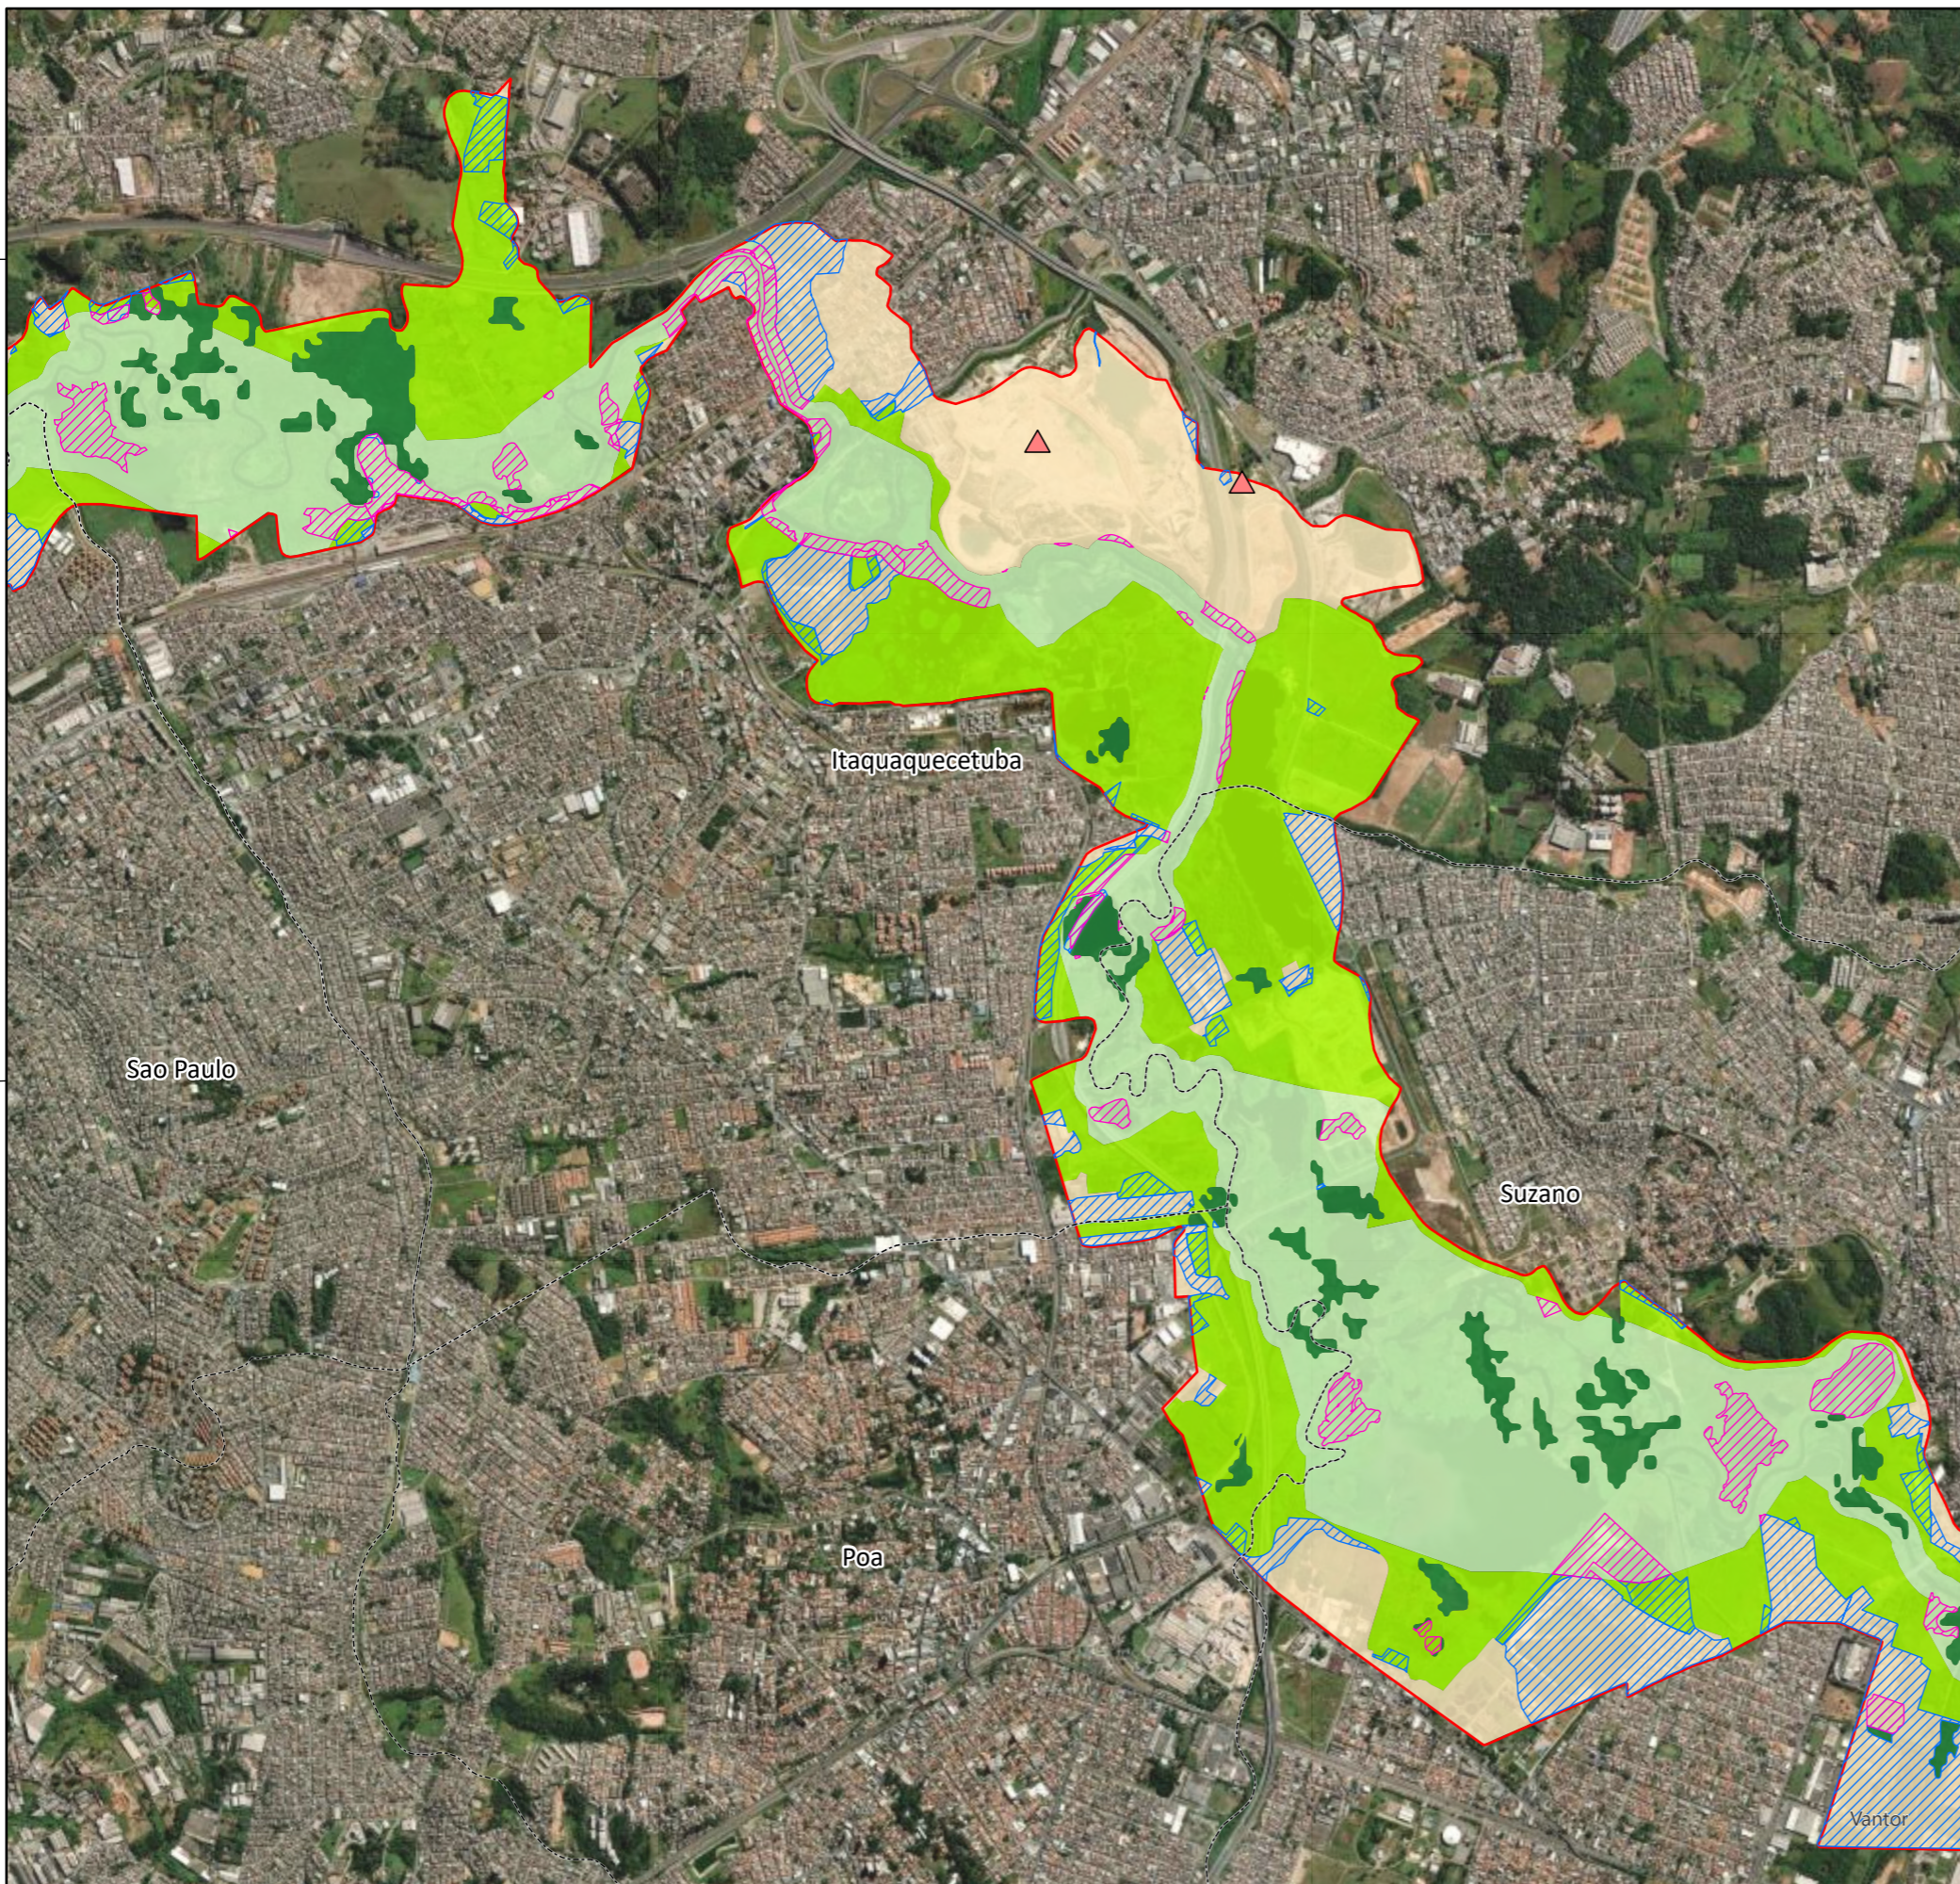

#### Zonas

■ Zona de Proteção dos Atributos Setor 1

■ Zona de Proteção dos Atributos Setor 2

■ Zona de Vida Silvestre

■ Zona de Uso Sustentável

#### Áreas

▨ Área de Interesse Para Recuperação

▨ Área de Interesse para Adap. as Mudanças Climáticas

▲ Área de Interesse Histórico-Cultural

23°28'S

23°30'S

46°22'0

46°20'0

46°18'0

Earthstar Geographies

### Legenda

□ APA Várzea do Rio Tiete