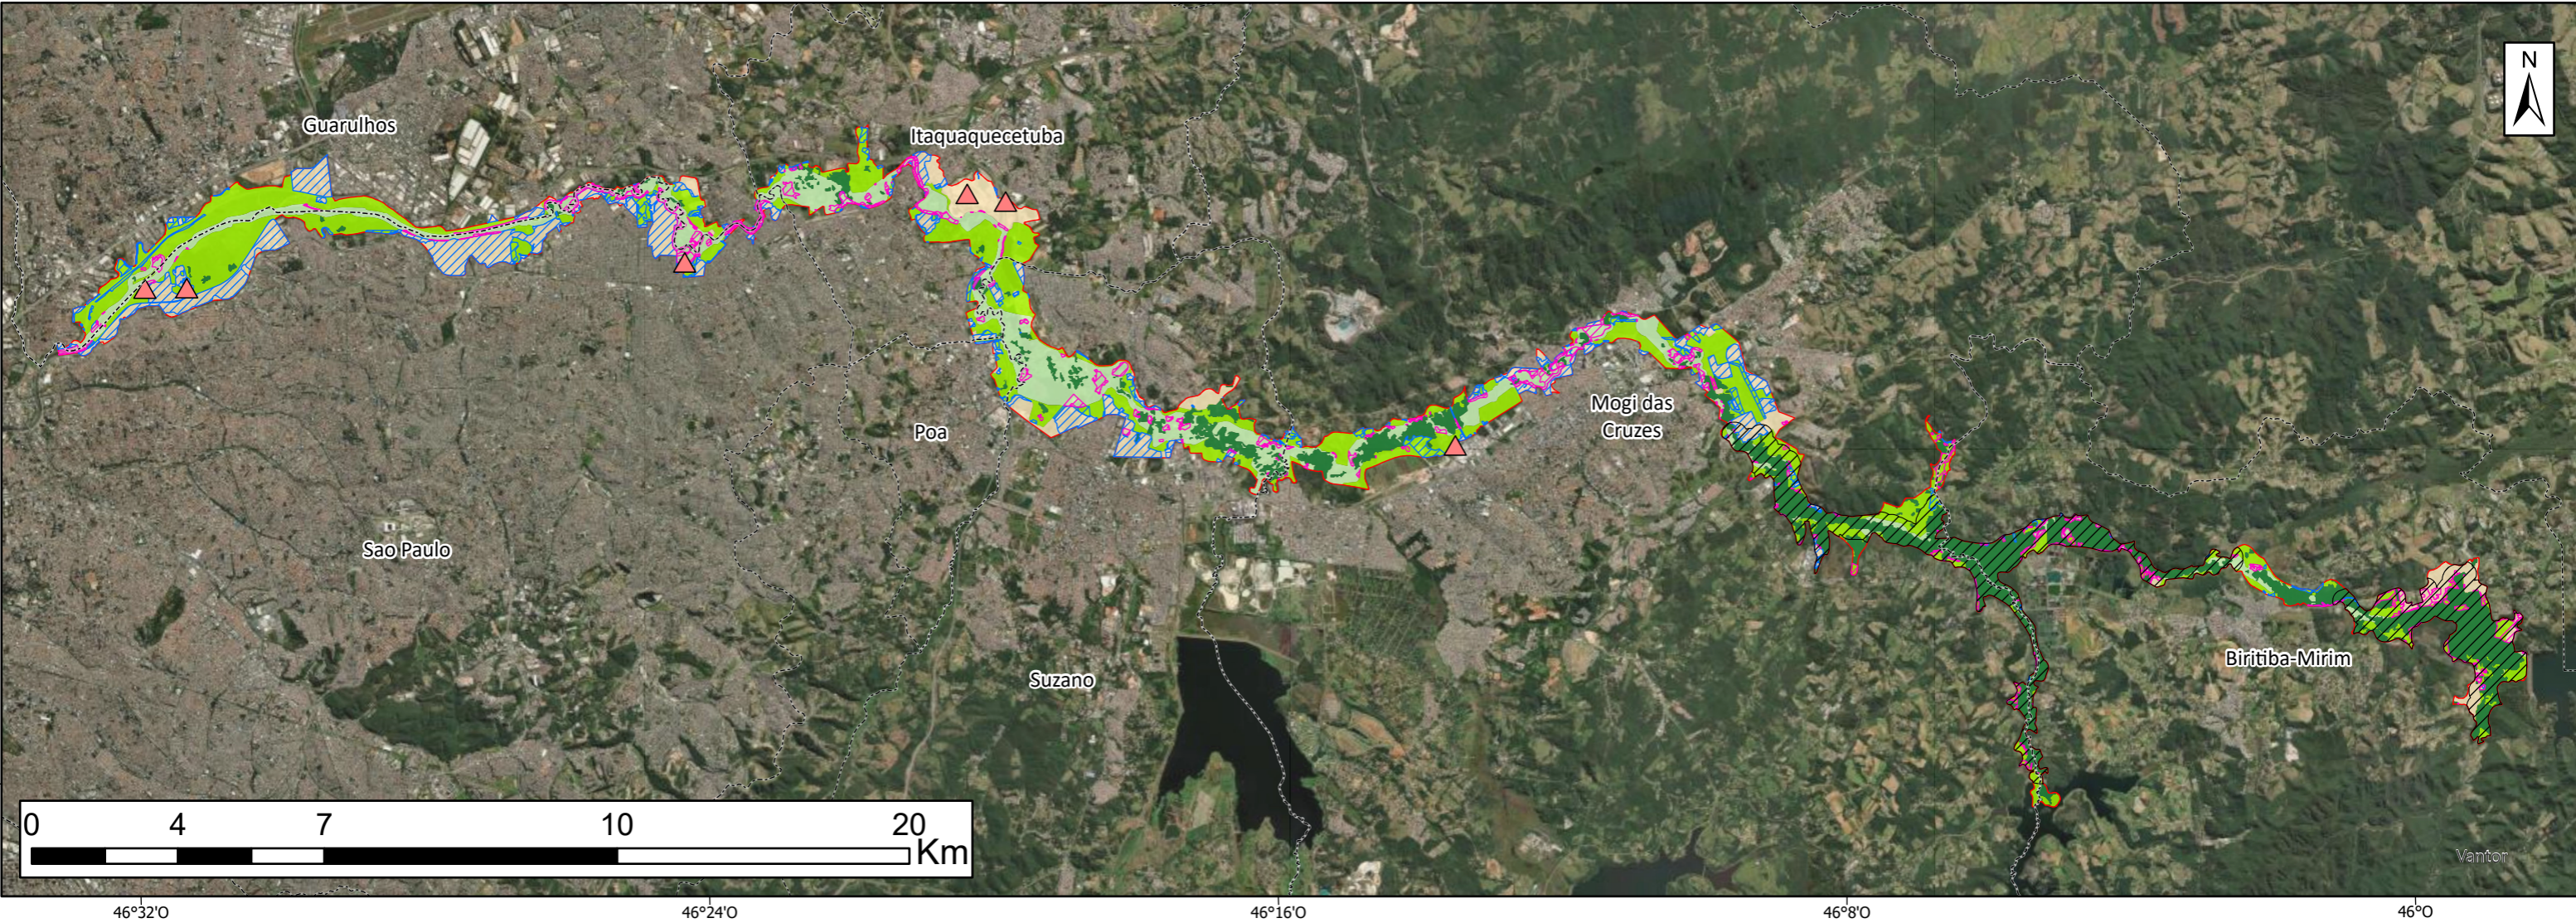

### Legenda

□ APA Várzea do Rio Tiete

#### Zonas

■ Zona de Proteção dos Atributos Setor 1

■ Zona de Proteção dos Atributos Setor 2

■ Zona de Vida Silvestre

■ Zona de Uso Sustentável